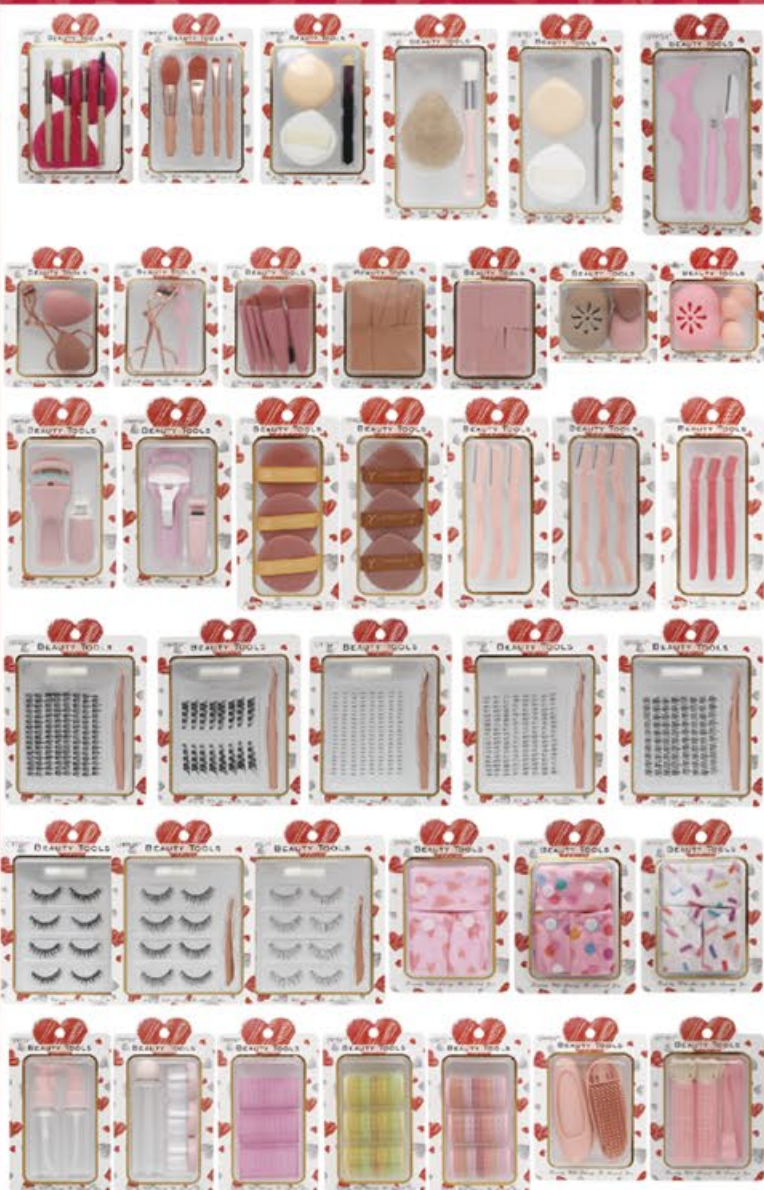

Item.NO:R56270-265  
Size:16.2x9cm

Item.NO:R56270-263  
Size:16.2x9cm

Item.NO:R56270-266  
Size:16.2x9cm

Item.NO:R56270-267  
Size:16.2x9cm

Item.NO:R56270-268  
Size:16.2x9cm

Item.NO:R56270-269  
Size:16.2x9cm

Item.NO:R56270-270  
Size:16.2x9cm

# COSMETIC ACCESSORIES

they will make  you be beauty

# Beauty Tools

Item No: R56270-699  
Size: 175x100x15cm  
COSMETIC ACCESSORIES SET

Item No: R56270-708  
Size: 11.5x15.5cm

Item No: R56270-700  
Size: 13.5x20.5x2.5cm

Item No: R56270-701  
Size: 13.5x20.5x2.5cm