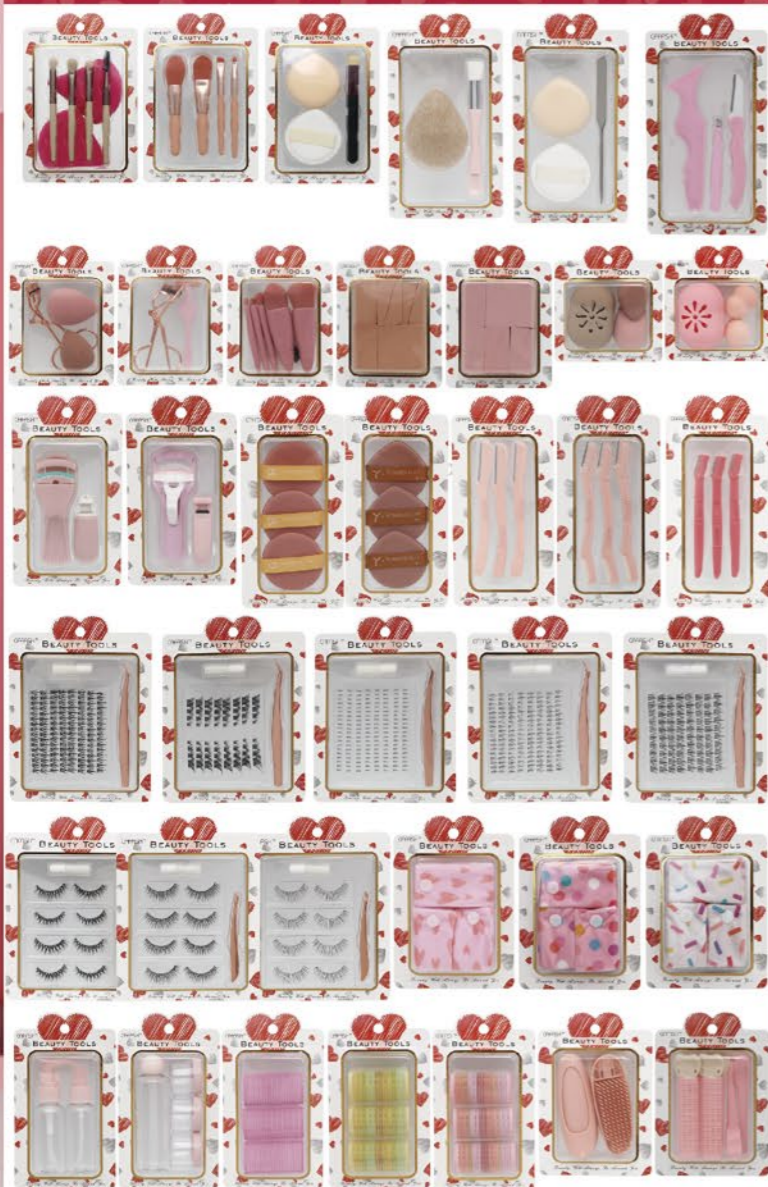

A

B

C

D

Item.NO:R56270-278
Size:55x145cm

Item.NO:R56270-262
Size:12.5x12cm

Item.NO:R56270-260
Size:12.5x12cm

Item.NO:R56270-261
Size:12.5x12cm

Item.NO:R56270-258
Size:15.3x11.5cm

Item.NO:R56270-264
Size:16.2x9cm

Item.NO:R56270-265
Size:16.2x9cm

Item.NO:R56270-263
Size:16.2x9cm

Item.NO:R56270-266
Size:16.2x9cm

Item.NO:R56270-267
Size:16.2x9cm

Item.NO:R56270-268
Size:16.2x9cm

Item.NO:R56270-269
Size:16.2x9cm

Item.NO:R56270-270
Size:16.2x9cm

COSMETIC ACCESSORIES

they will make  you be beauty

COSMETIC ACCESSORIES

they will make  you be beauty

Beauty Tools

Item No: R56270-699
Size: 175x100x15cm
COSMETIC ACCESSORIES SET

Item No: R56270-708
Size: 11.5x15.5cm

Item No: R56270-700
Size: 13.5x20.5x2.5cm

Item No: R56270-701
Size: 13.5x20.5x2.5cm

A

B

Item No: R56270-712
Size: 9x19cm

Item No: R56270-707
Size: 11.5x15.5cm

Item No: R56270-704
Size: 12.5x23cm