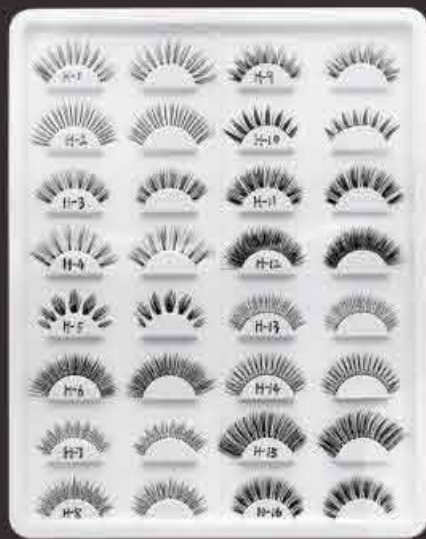

Item No.:R36072-8
Size:10.5x7.5x3.5cm

Item No.:R36072-6
Size:9.5x10.8x3.7cm

Item No.:R36531-1
Size:9x8.5x5.8cm

Item No.:R36000-33
Size:11x4.2cm

False Eyelashes

A

B

C