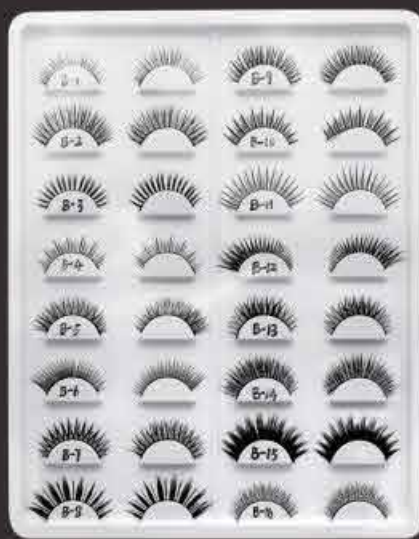

Item No.:R36072-8
Size:10.5x7.5x3.5cm

Item No.:R36072-6
Size:9.5x10.8x3.7cm

Item No.:R36531-1
Size:9x8.5x5.8cm

Item No.:R36000-33
Size:11x4.2cm

False Eyelashes

A

B

C