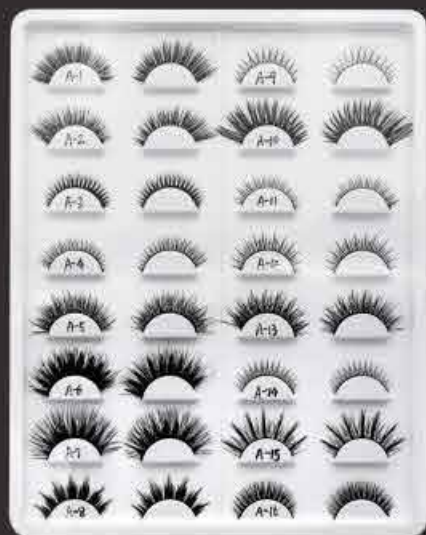

Item No.:R36072-8
Size:10.5x7.5x3.5cm

Item No.:R36072-6
Size:9.5x10.8x3.7cm

Item No.:R36531-1
Size:9x8.5x5.8cm

Item No.:R36000-33
Size:11x4.2cm

False Eyelashes

A

B

C