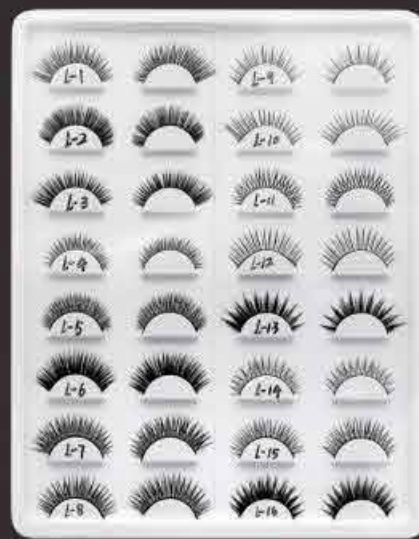

Item No.:R36072-8
Size:10.5x7.5x3.5cm

Item No.:R36072-6
Size:9.5x10.8x3.7cm

Item No.:R36531-1
Size:9x8.5x5.8cm

Item No.:R36000-33
Size:11x4.2cm

False Eyelashes

A

B

C